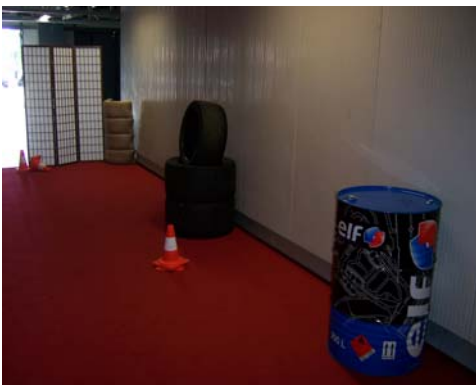

Palazzina Ospitalità

Convention aziendale Sala Torrione

Arcale di benvenuto

Desk accreditato

Struttura americana – pvc

telo per proiezione Targetti

Box corsa allestimento racing