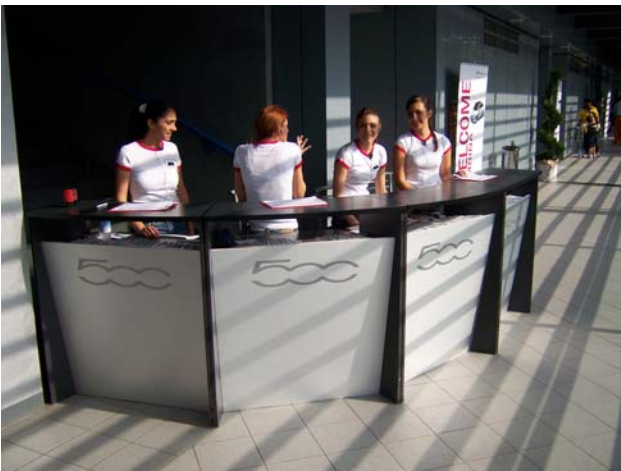

Corso di formazione

FIAT 500

Personalizzazioni all'ingresso

Allestimento floreale

Desk reception e hostess accoglienza

Personalizzazione desk reception

Ingresso aule corso

Disposizione aule corso di formazione

Plasma 42"

Corso di formazione

SEGUE

Videoproiettore

Allestimento aula plenaria

Impianto audio BOSE

Area catering

Servizio lunch a buffet